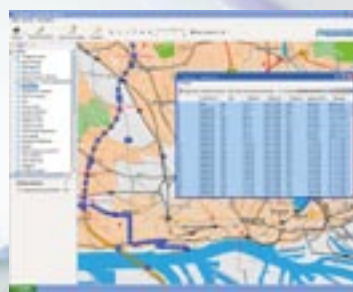

Optimiert für TrackLink, das neue Ortungsportal von Presentec.

TRACKLINK
Internet-Ortungsportal
- einrichten
- verwalten
- visualisieren

twig LOCATOR

BENEFON

POSTANSCHRIFT

Presentec GmbH
Große Elbstraße 117
22767 Hamburg
Germany